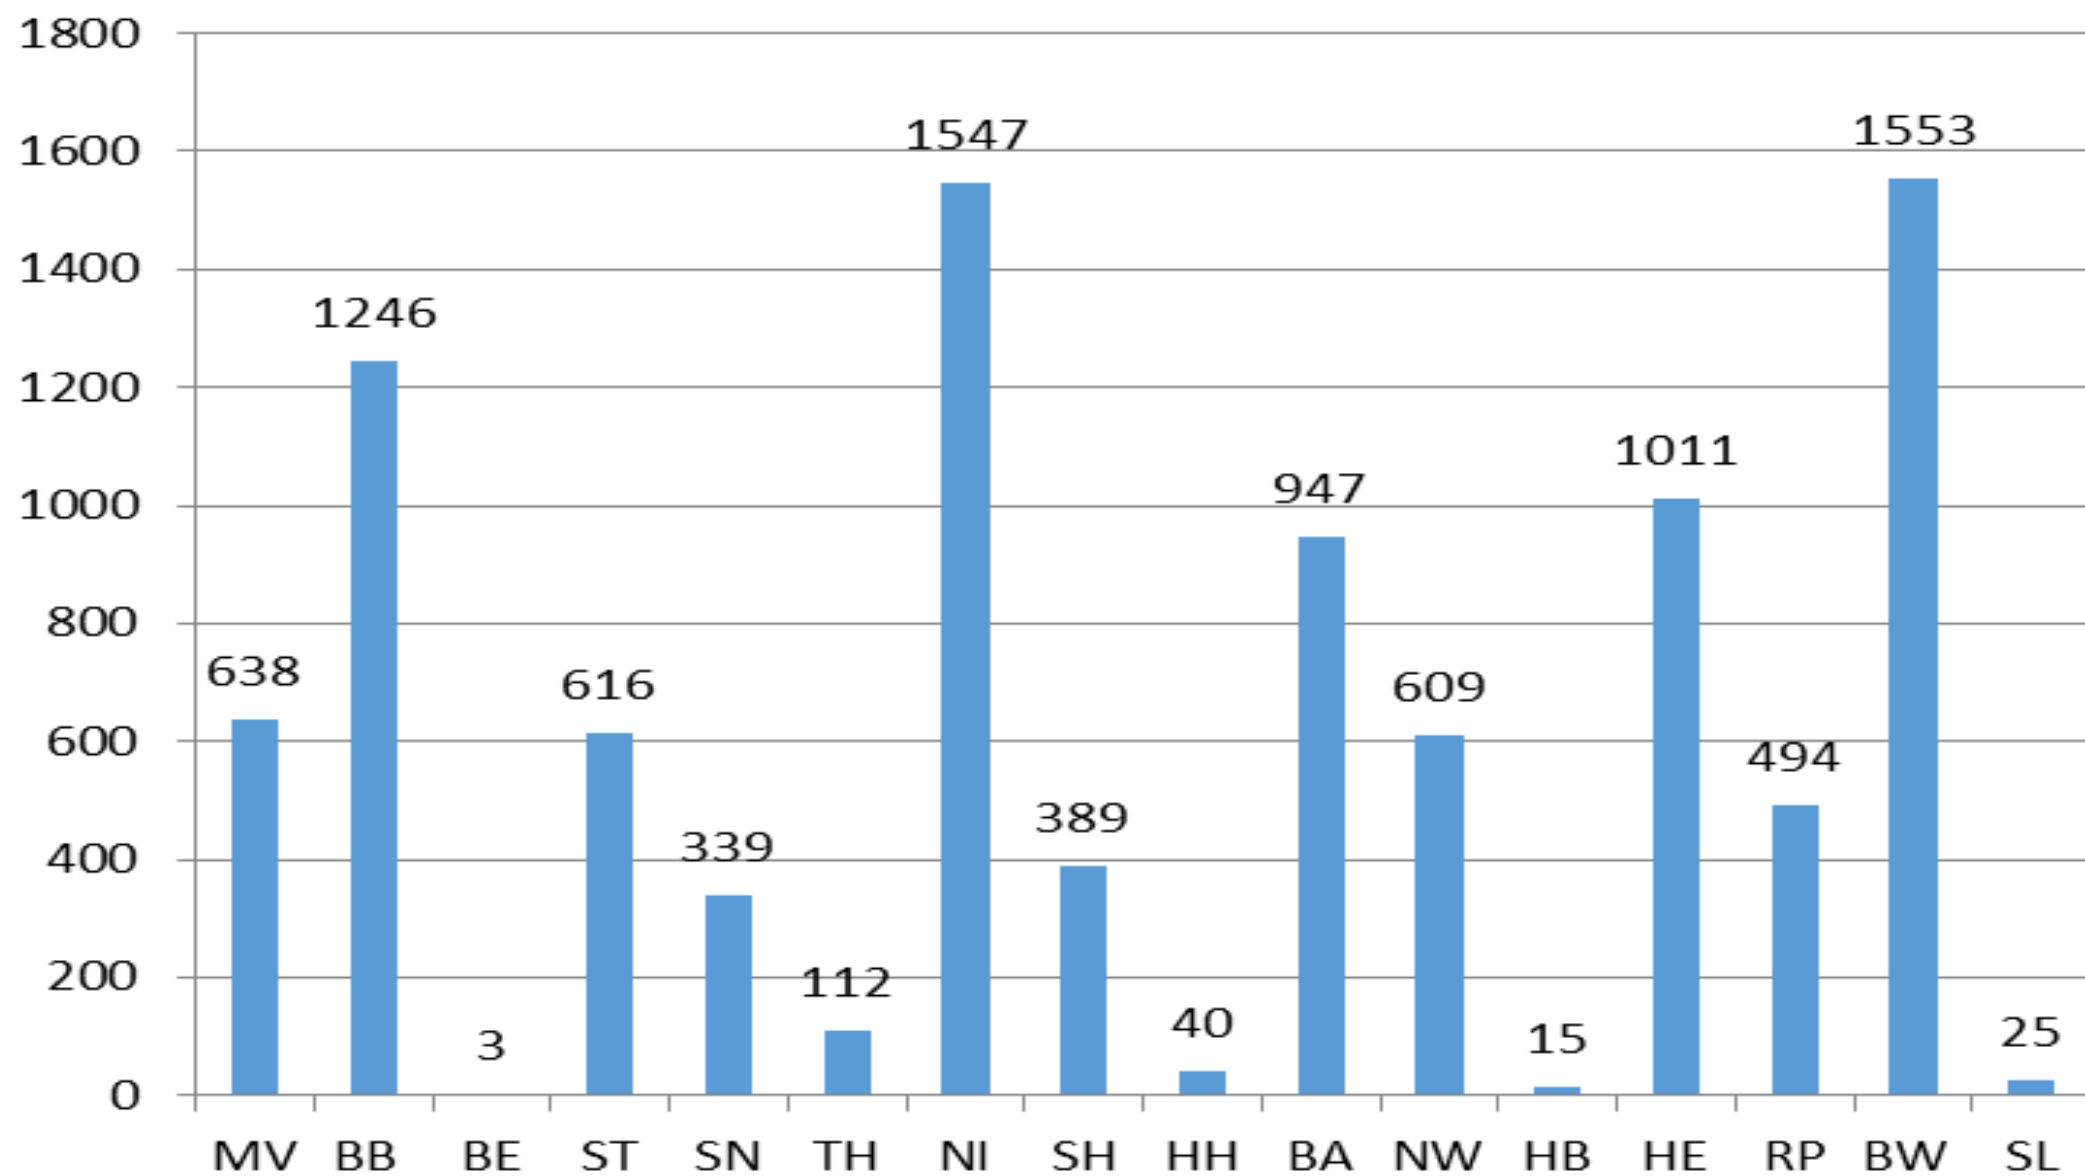

Bestand Weißstorch 2021 Deutschland

HPa 2021

HPm 2021

HPo% 2021

JZa 2021

JZm 2021

JZG 2021

StD 2021