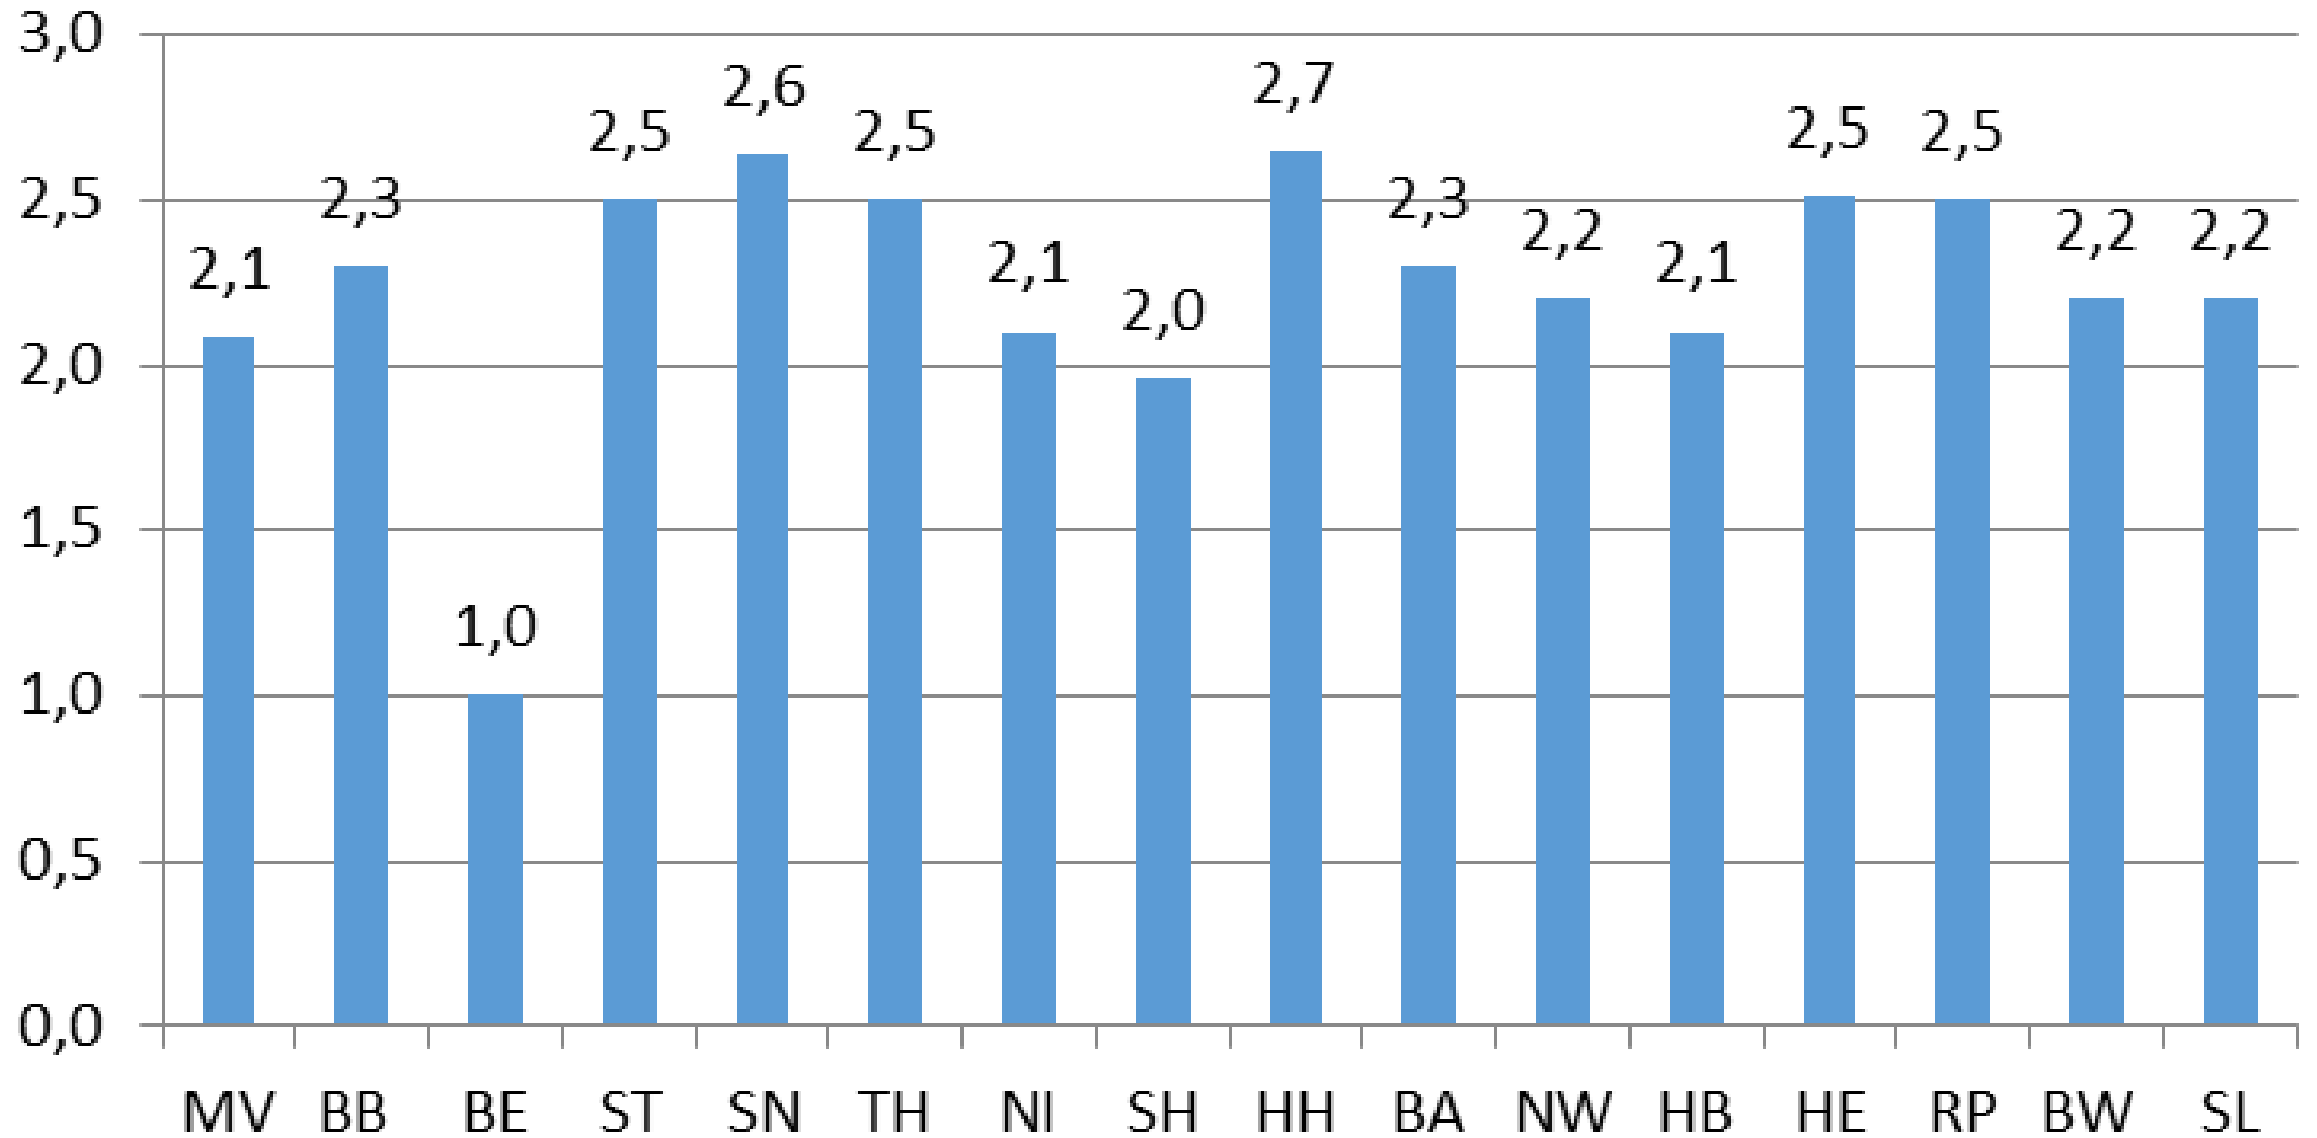

Bestand Weißstorch 2021 Deutschland

HPa 2021

HPm 2021

HPo% 2021

JZa 2021

JZm 2021

JZG 2021

StD 2021