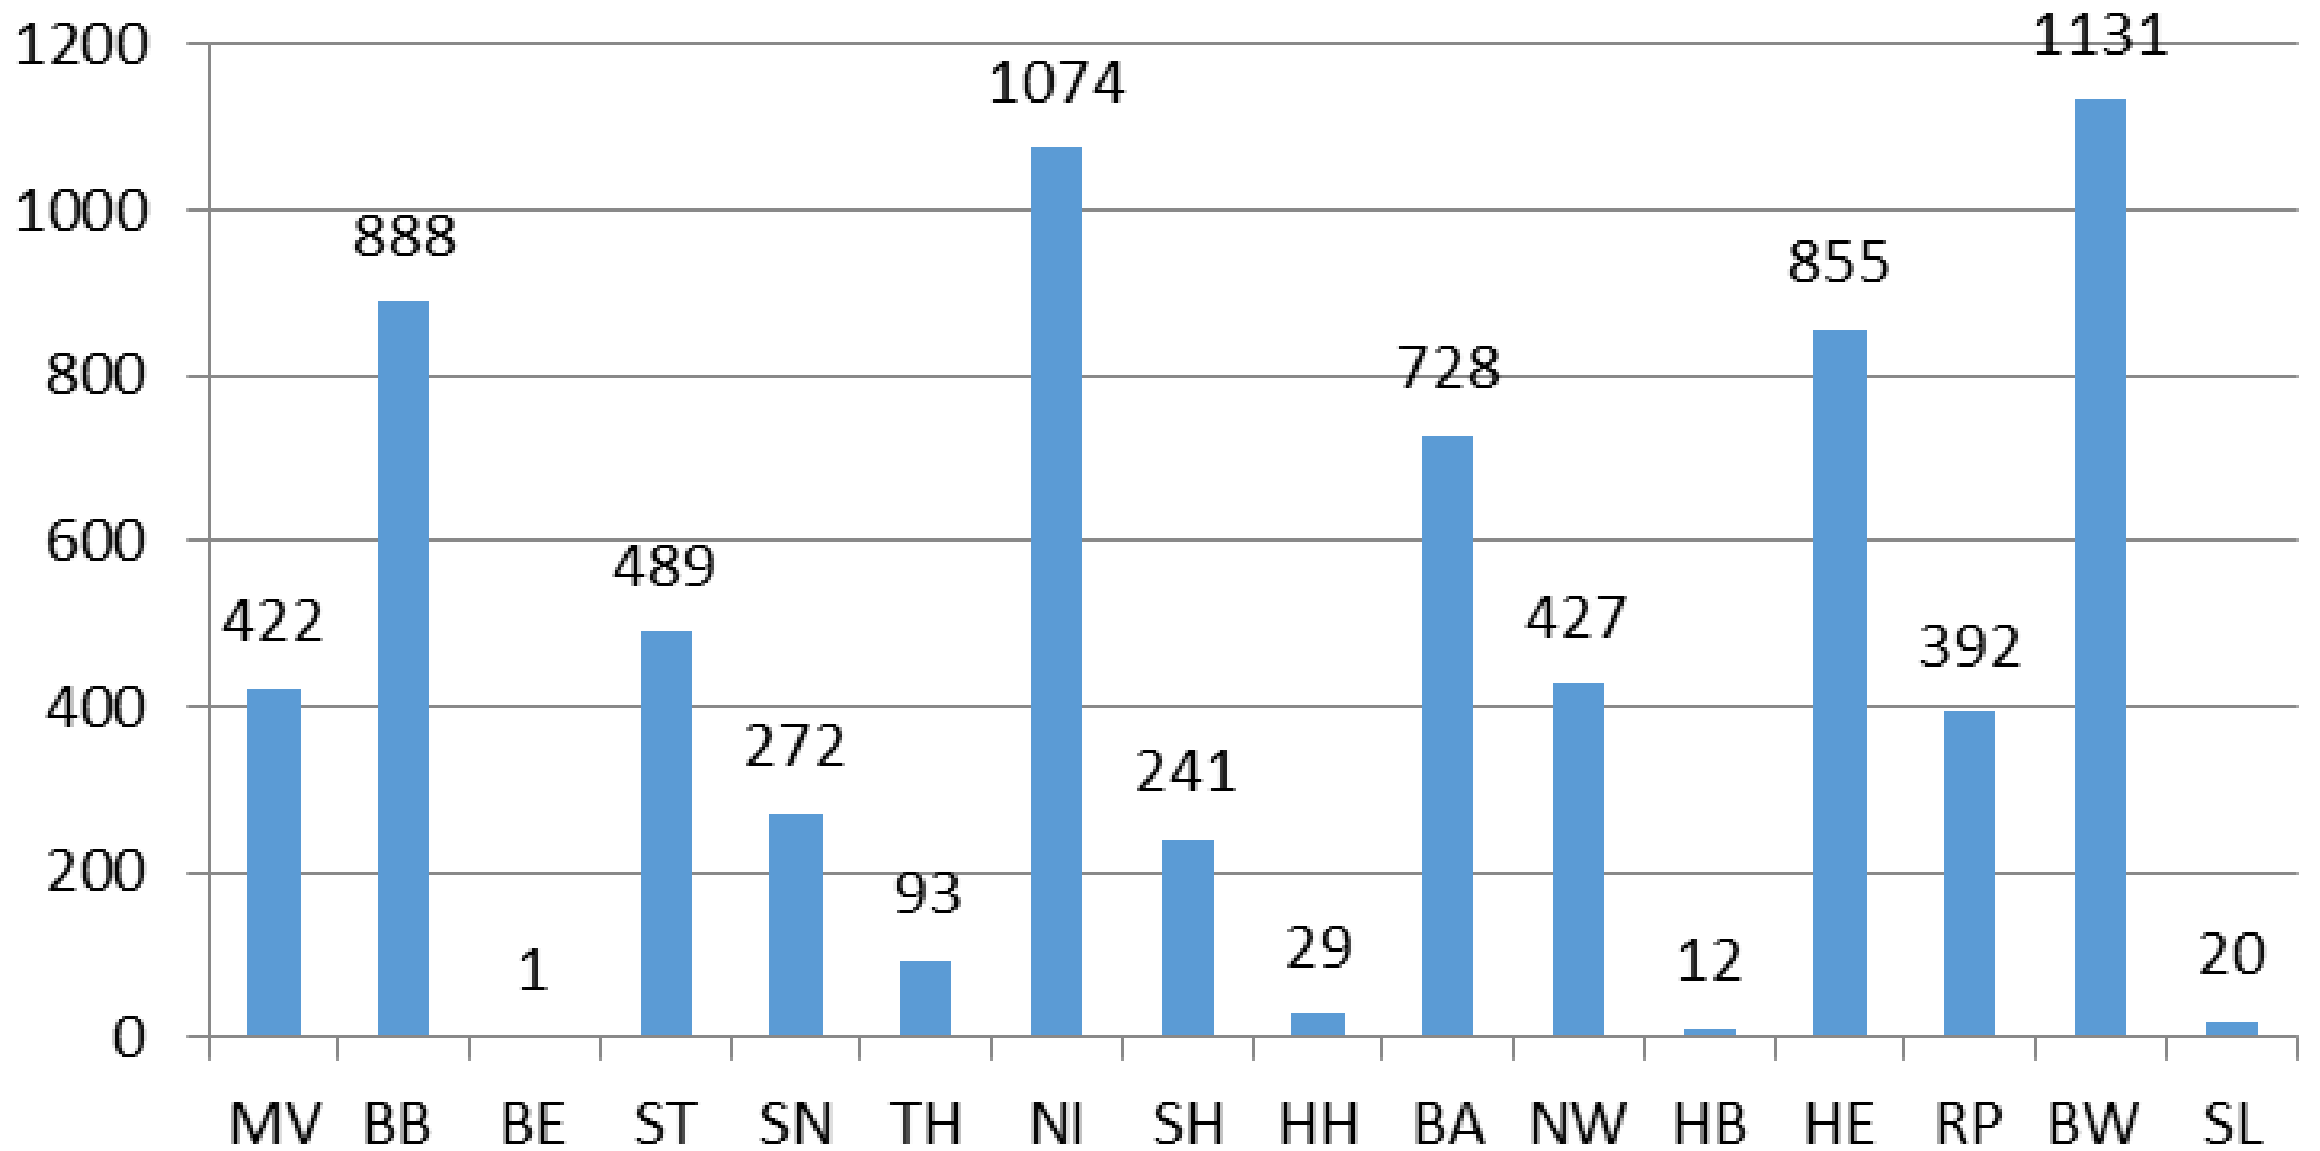

Bestand Weißstorch 2021 Deutschland

HPa 2021

HPm 2021

HPo% 2021

JZa 2021

JZm 2021

JZG 2021

StD 2021