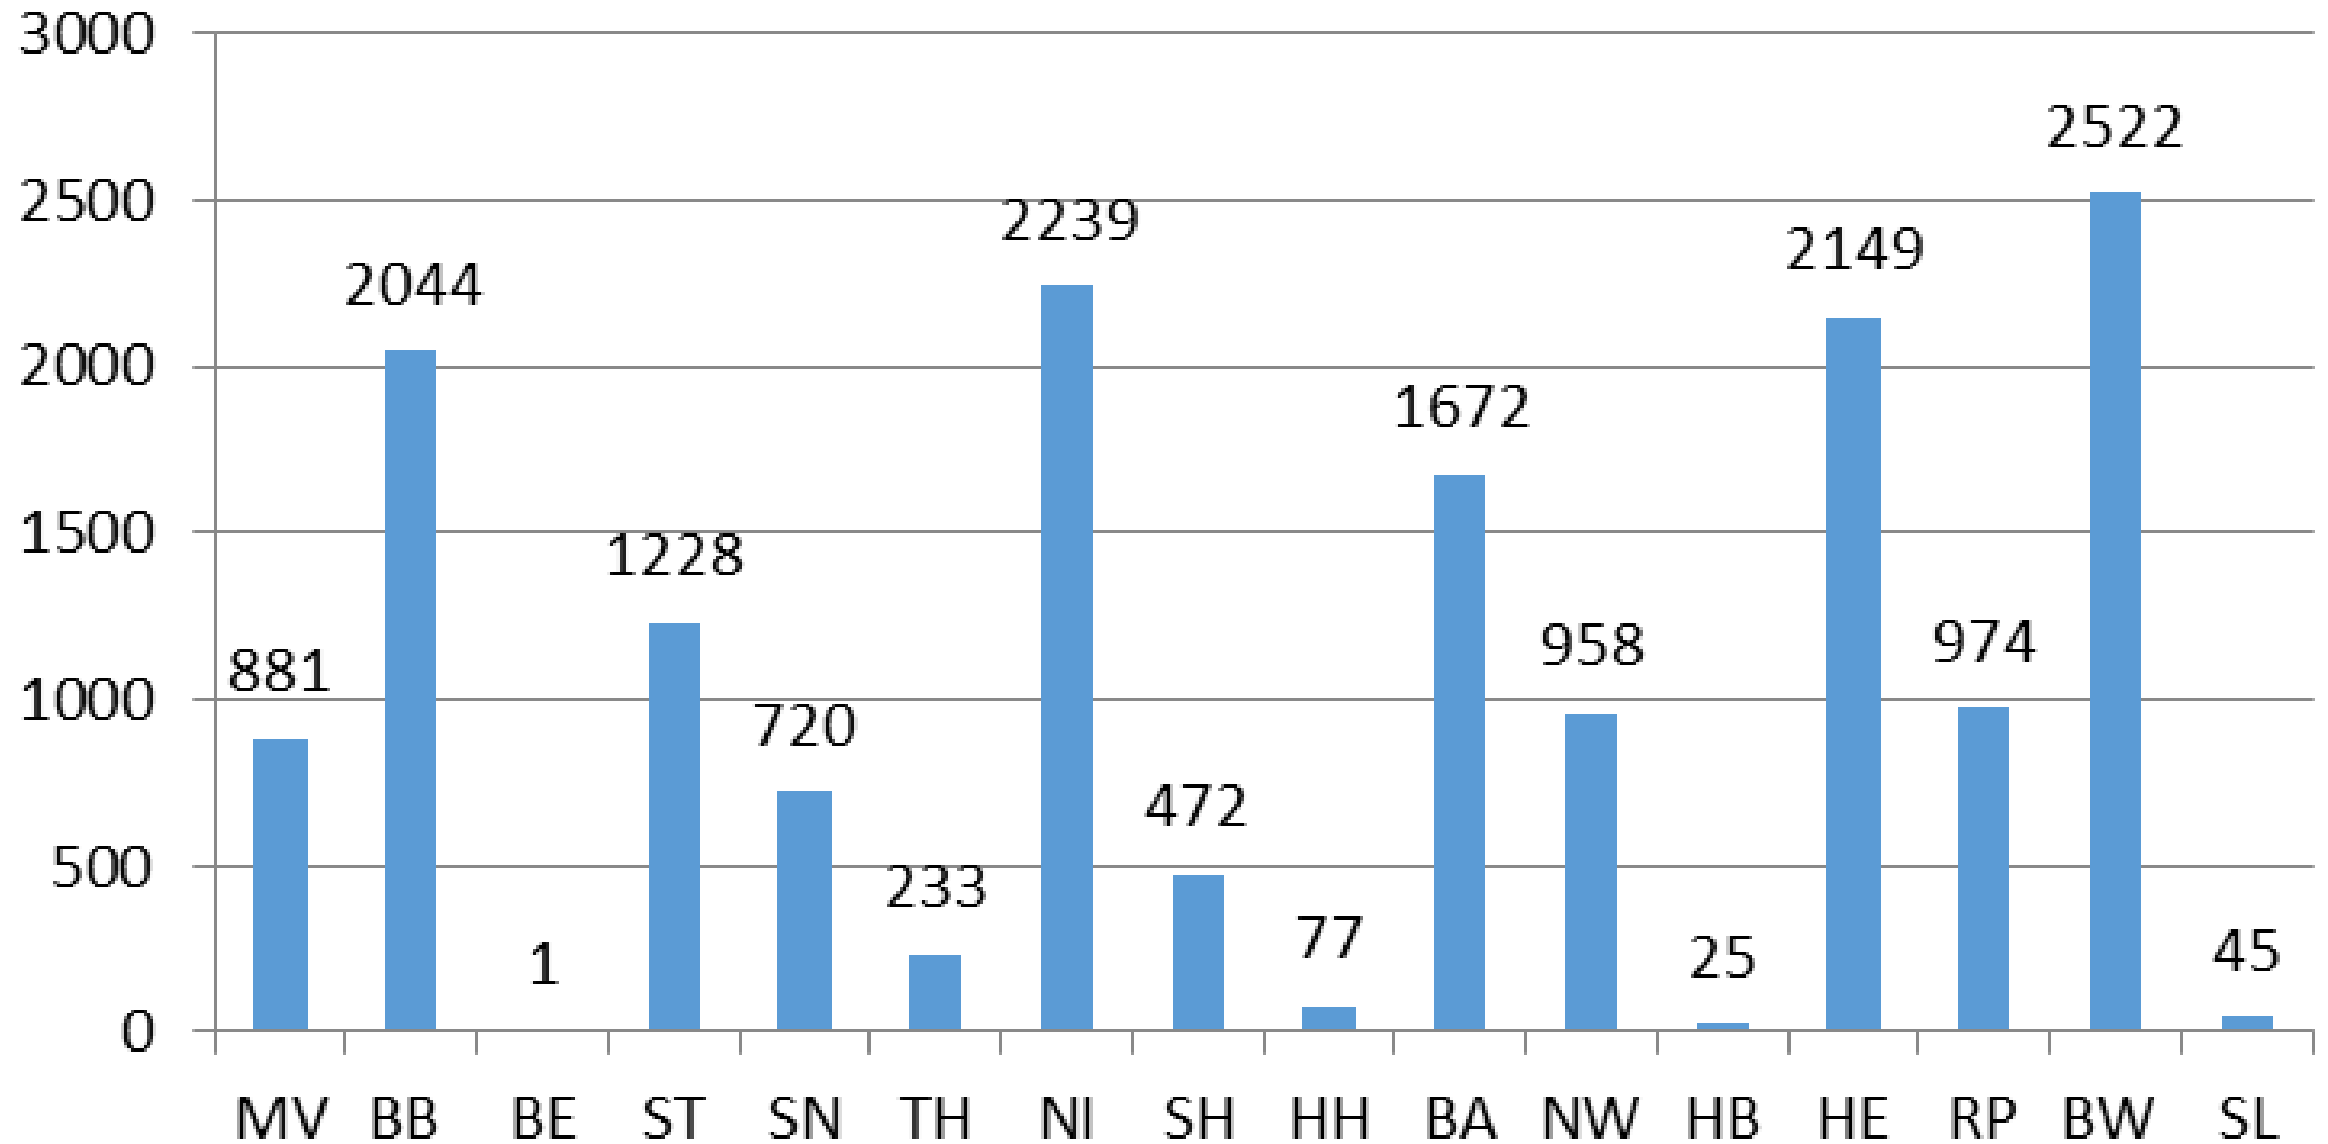

Bestand Weißstorch 2021 Deutschland

HPa 2021

HPm 2021

HPo% 2021

JZa 2021

JZm 2021

JZG 2021

StD 2021