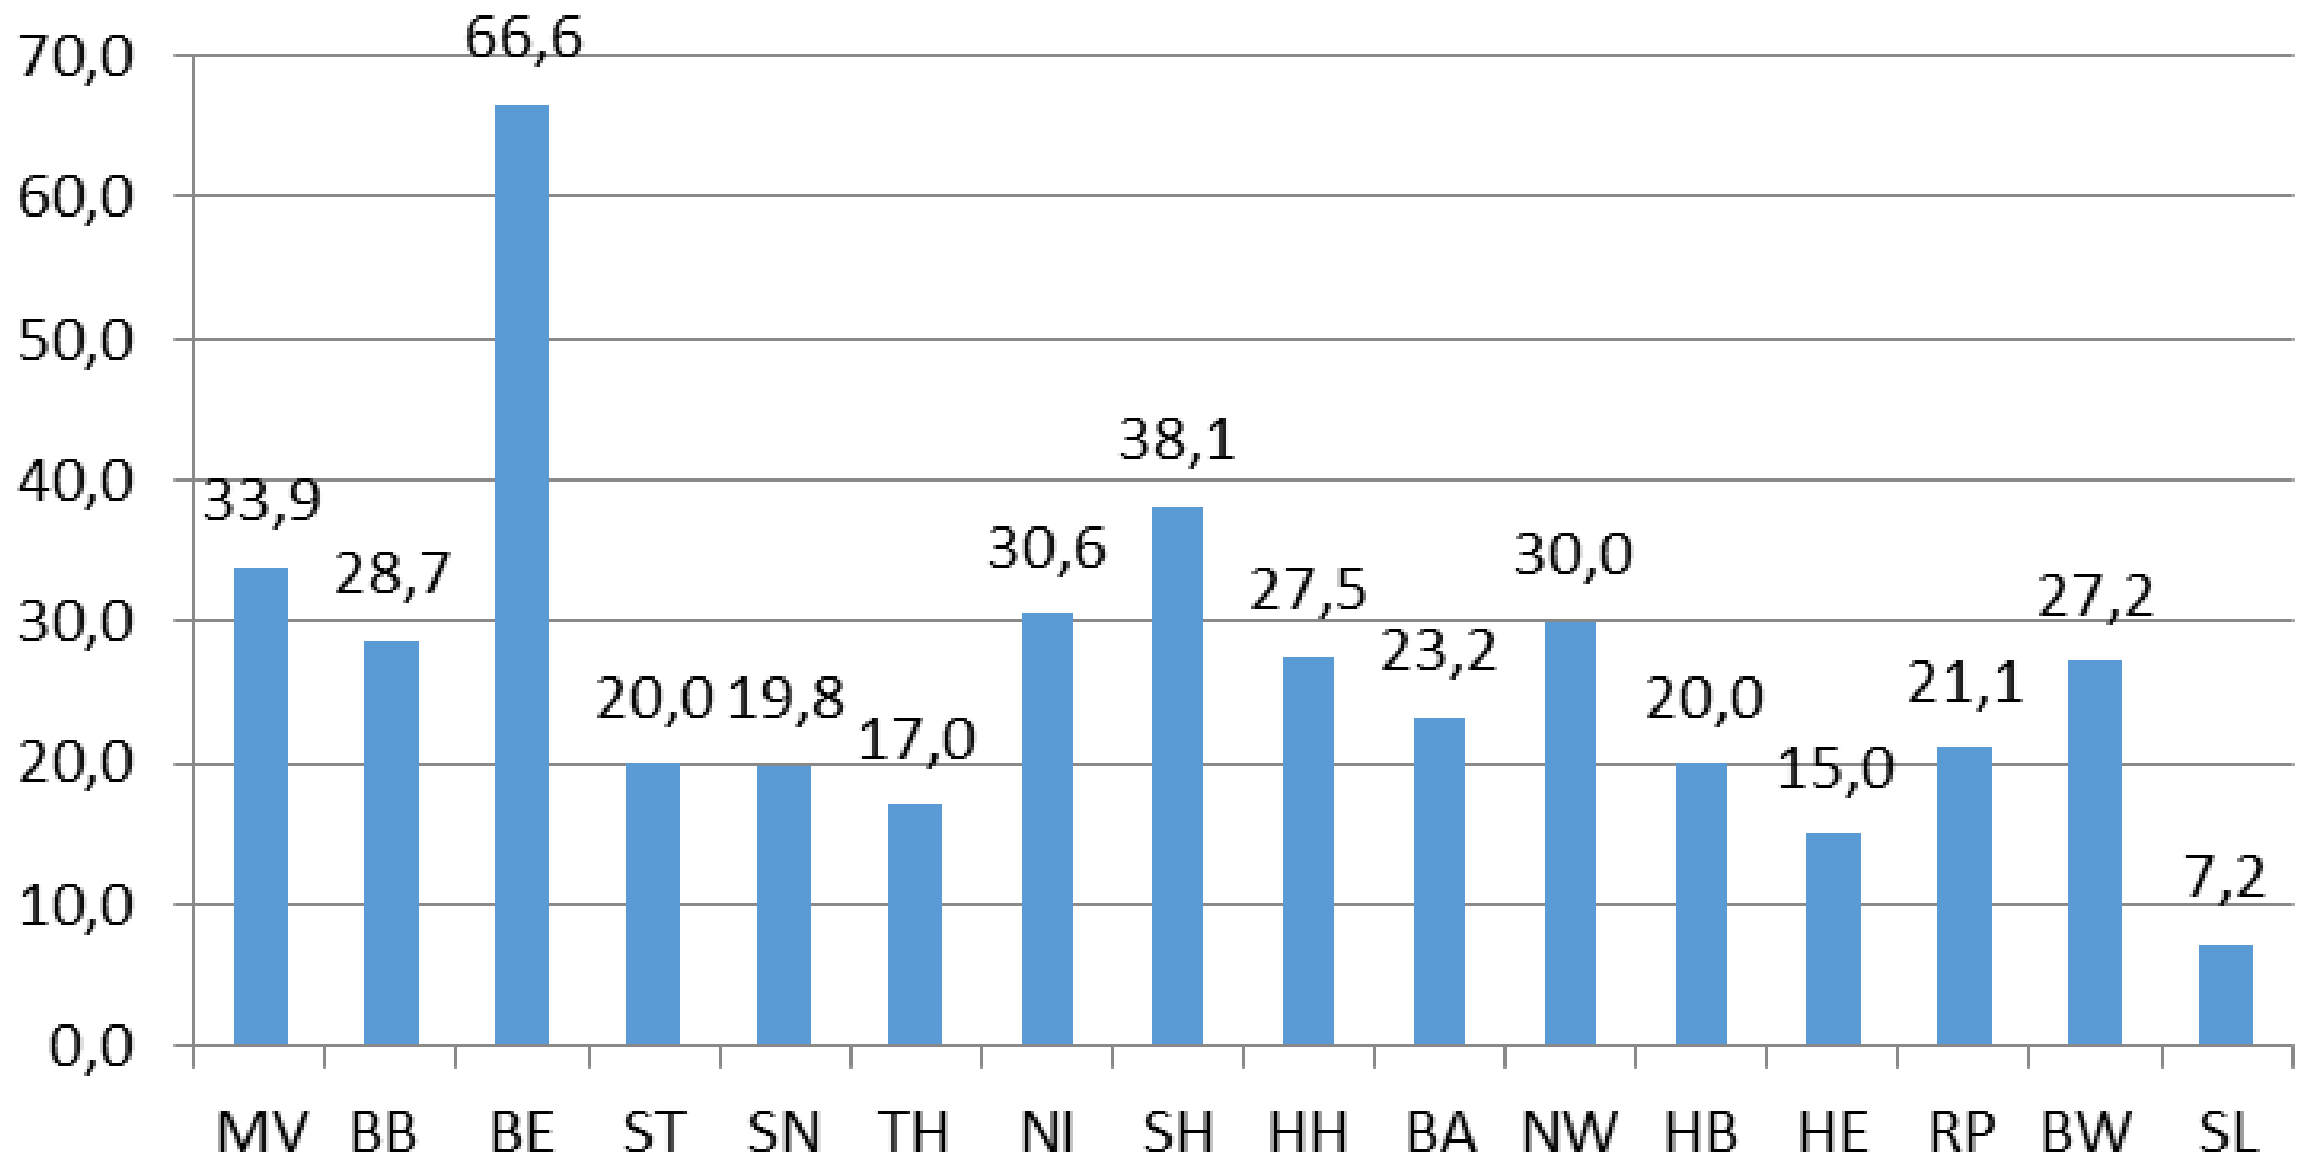

Bestand Weißstorch 2021 Deutschland

HPa 2021

HPm 2021

HPo% 2021

JZa 2021

JZm 2021

JZG 2021

StD 2021