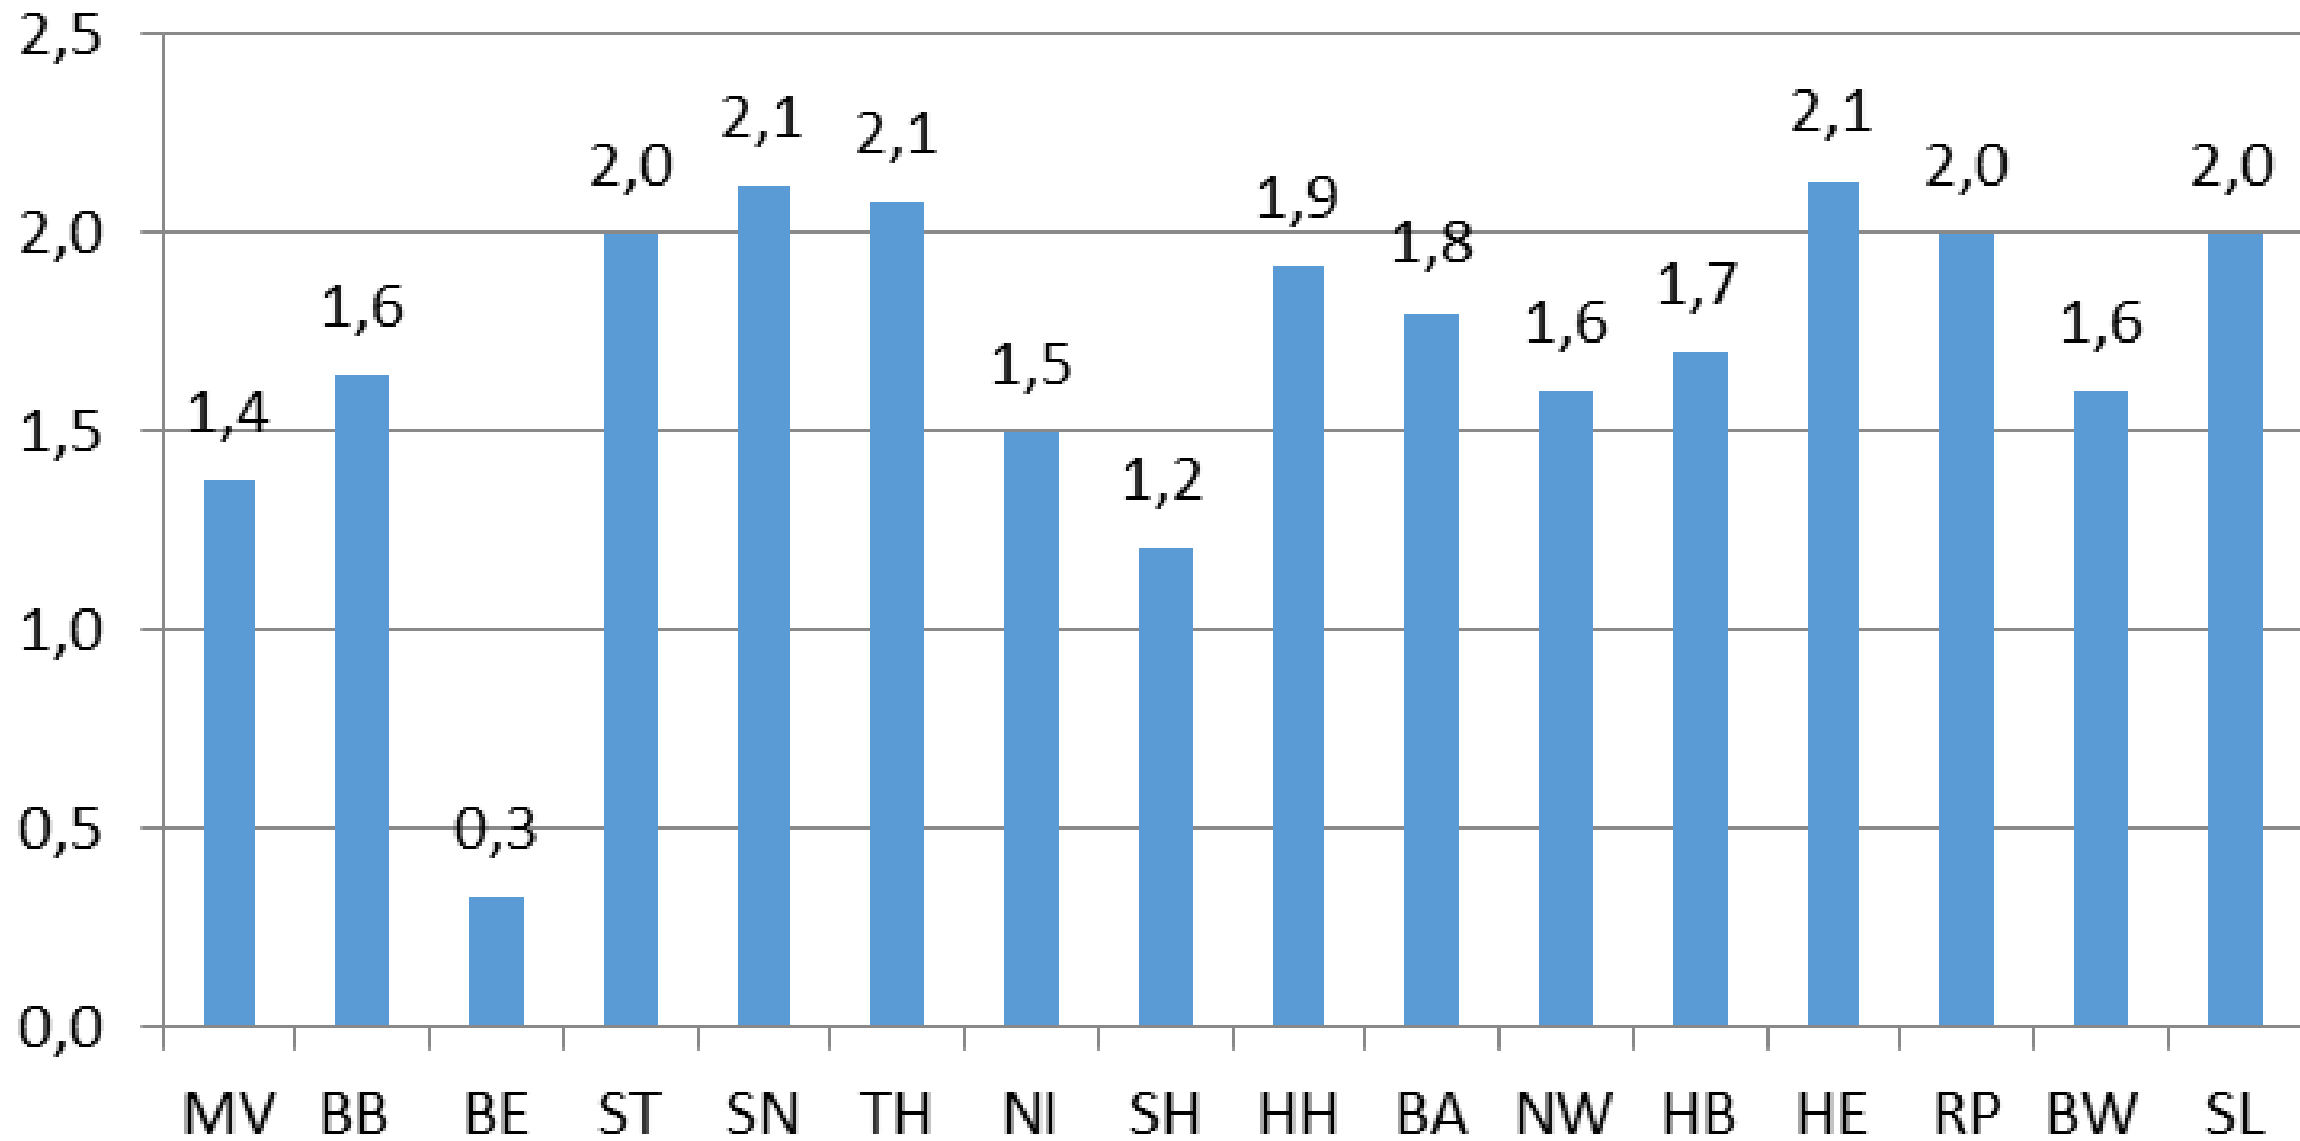

Bestand Weißstorch 2021 Deutschland

HPa 2021

HPm 2021

HPo% 2021

JZa 2021

JZm 2021

JZG 2021

StD 2021